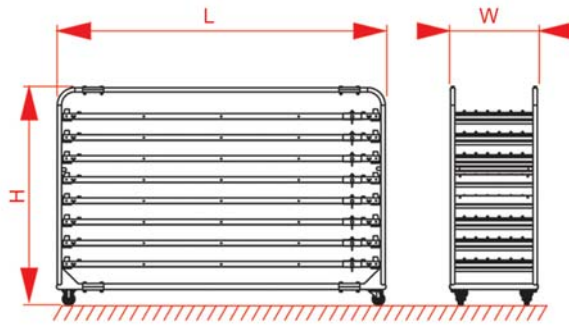

Pasa Arabası

Palette Trolley

Подовая тележка

Model / Model / Модель	Birim / Unit / Ед. Изм.	PMKF 100T	PMKF 150T	PMKF 180T
Pasa adeti Number of palette Количество поддонов	adet pcs шт.	8	12	12
Pasa ağırlığı Weight of palette Масса поддона	kg kg кг	13	13	14
Pasa ölçüleri Dimensions of palette Размеры поддонов	mm mm мм	600x2500x40	600x2500x40	600x2900x40
Genişlik (W) Width (W) Ширина (W)	mm mm мм	600	600	600
Uzunluk (L) Length (L) Длина (L)	mm mm мм	2500	2500	2900
Yükseklik (H) Height (H) Высота (H)	mm mm мм	1430	1900	1900
Araba ağırlığı Weight of trolley Масса тележки	kg kg кг	(104+60):164	(156+60):216	(168+75):243